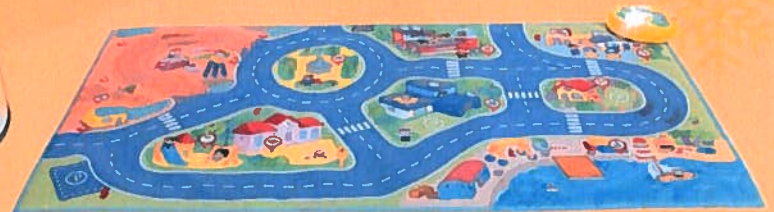

0757

**CHARGEUR TÉLÉSCOPIQUE
CATERPILLAR**

Bras télescopique fonctionnel, porte ouvrante, direction 4 roues motrices. Dim : 33 x 14 x 14 cm. Dès 3 ans.

0287

SAC SALON DE TOILETTAGE

Le sac s'ouvre et se transforme en salon de toilettage. Avec un animal parlant et lumineux inclus qui interagit avec les 2 zones magiques. Fonctionne avec 2 piles LR03 fournies. Dès 12 mois.

vtech

0262

MA TABLETTE PUPPY

Les 28 applications et les 6 chansons de la tablette permettent à Bébé d'apprendre les formules de politesse, les contraires, les couleurs et les formes, les lettres, les premiers mots et le monde des animaux. Fonctionne avec 3 piles LR06 fournies. Dès 12 mois.

0339

TAPIS DE JEU CITY MINI TURBO TEAM

11 points d'interaction situés sur le tapis permettent d'activer plus de 40 sons et mélodies. 9 points d'interaction sont activables à la main et 2 points s'activent quand un véhicule roule dessus. Dim : 110 x 60 cm. Fonctionne avec 2 piles LR06 non fournies. Dès 2 ans.

chicco

0432

PATINETTE LICORNE

Patinette 3 roues, plateau antidérapant, structure acier, tubes métal, roues plastiques, sacoche de guidon amovible. Poids max : 20kg. Dès 2 ans.

ecoiffier

0333

PETIT ÉTABLI

Cet établi ne prend pas beaucoup de place pour amuser les petits. Les outils sont légers et sans danger et ergonomiques pour les petites mains et les surfaces de jeu sont très étendues. Dès 18 mois.