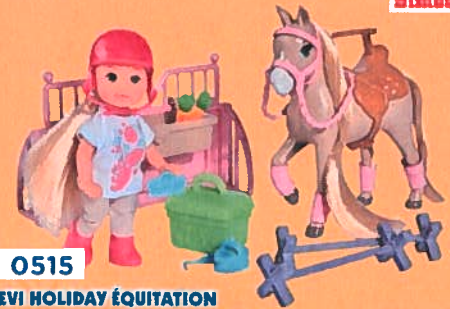

0377

CLINIQUE VÉTÉRINAIRE

Une table d'examen roulante pour ce joli chien en peluche (inclus) avec baignoire intégrée, valisette de transport, écuelle, os et tous les accessoires du vétérinaire. Hauteur : 51 cm. Dès 18 mois.

ecoiffier

ENFANTS NES EN 2016 / 2017

ecoiffier

0373

PETIT ÉLECTROMÉNAGER

Une cafetière expresso, un blender et un gaufrier plus tous leurs accessoires pour préparer le café, des smoothies et de superbes gaufres en forme de cœur lorsqu'on reçoit ses amis. Dès 18 mois.

0546

**POUPÉE CENDRILLON
POUSSIÈRE
D'ÉTOILES**

Poupée articulée 30 cm avec sa robe pailletée amovible aux couleurs pastel et sa chevelure de rêve ! Dès 3 ans.

0515

EVI HOLIDAY ÉQUITATION

Ta poupée Evi est au camp d'équitation pour s'occuper de son poney. Plus de 15 accessoires sont inclus pour prendre soin de lui : centre de passage, carottes, accessoires de pansage. Dès 3 ans.

0757

**CHARGEUR TÉLÉSCOPIQUE
CATERPILLAR**

Bras télescopique fonctionnel, porte ouvrante, direction 4 roues motrices. Dim : 33 x 14 x 14 cm. Dès 3 ans.

0287

SAC SALON DE TOILETTAGE

Le sac s'ouvre et se transforme en salon de toilettage. Avec un animal parlant et lumineux inclus qui interagit avec les 2 zones magiques. Fonctionne avec 2 piles LR03 fournies. Dès 12 mois.