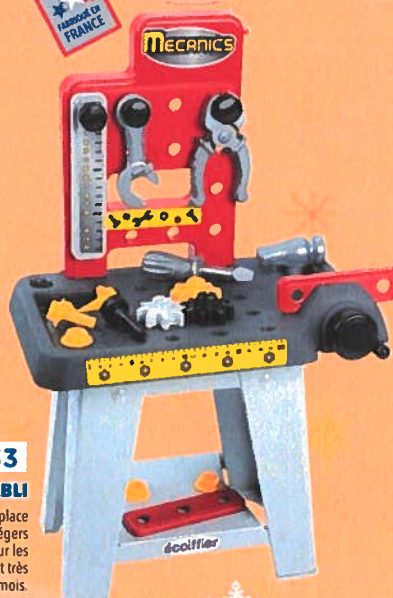

Nathan

0335

BASE DE LANCEMENT MINI VÉHICULE FERRARI

La parfaite base de lancement Ferrari électronique pour propulser les mini véhicules à toute vitesse dans la chambre. Évite les cônes et atteint la cible comme un vrai pilote. Fonctionne avec 2 piles LR06 non fournies. Dès 2 ans.

0339

TAPIS DE JEU CITY MINI TURBO TEAM

11 points d'interaction situés sur le tapis permettent d'activer plus de 40 sons et mélodies. 9 points d'interaction sont activables à la main et 2 points s'activent quand un véhicule roule dessus. Dim : 110 x 60 cm. Fonctionne avec 2 piles LR06 non fournies. Dès 2 ans.

chicco

0432

PATINETTE LICORNE

Patinette 3 roues, plateau antidérapant, structure acier, tubes métal, roues plastiques, sacoche de guidon amovible. Poids max : 20kg. Dès 2 ans.

ecoiffier

0333

PETIT ÉTABLI

Cet établi ne prend pas beaucoup de place pour amuser les petits. Les outils sont légers et sans danger et ergonomiques pour les petites mains et les surfaces de jeu sont très étendues. Dès 18 mois.

1031

LE CHARIOT DES ENFANTS CAROLINA

Chariot à tirer, contenant une multitude de jeux éducatifs stimulant la motricité et la logique. Dès 12 mois.